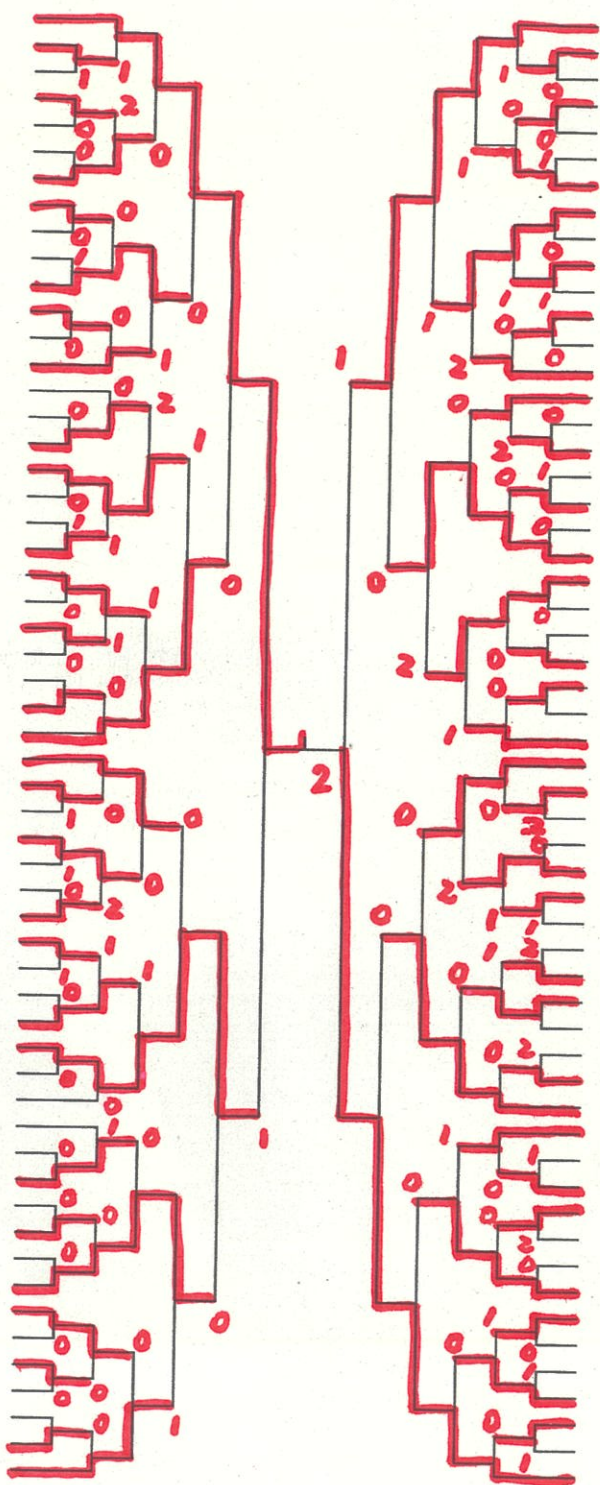

記録

男子シングルス No3

- 226 菅原 クラーク
- 227 淵別 金 沢
- 228 池内 山手学院
- 229 古村 桐蔭
- 230 笠井 横浜商業
- 231 牧野 創学館
- 232 遠藤 市ヶ尾
- 233 石田 港北高校
- 234 内田 県立岸根
- 235 山田 上矢部
- 236 池田 横浜
- 237 杉田 橋学苑
- 238 小林 柏陽
- 239 村瀬 横浜SF
- 240 森 永谷
- 241 上石 横浜学園
- 242 田中 武相
- 243 村岡 慶應義塾
- 244 小林 希望ヶ丘
- 245 藤曲 横浜翠嵐
- 246 大石 横浜清風
- 247 松木 川和
- 248 市川 横浜水取沢
- 249 平野 神大附
- 250 藤極 舞岡
- ~~251 木之下(史) 光陵~~
- 252 太田 鶴見高校
- 253 山田 山手学院
- 254 今 日大高校
- 255 菊池 武相
- 256 井上 舞岡
- 257 成田 浅野
- 258 鳥羽 県立岸根
- 259 祝 城郷
- 260 西澤 横浜翠嵐
- 261 吉積 中大横浜
- 262 山下(陽太郎) 川和
- 263 国原 桜丘
- 264 青木 荏田高校
- 265 吉野 横浜商業
- 266 山本 新羽
- 267 仲村 霧が丘
- 268 土谷 港北高校
- 269 黒沢 秀英
- 270 下垣 桐蔭
- 271 水野 柏陽
- 272 田中 横浜創英
- 273 田島 橋学苑
- 274 萩原 金 沢
- 275 江尻 武相
- 276 朴 市ヶ尾
- 277 鎌田 山手学院
- 278 石崎 横浜水取沢
- ~~279 川田 横浜瀬谷~~
- 280 大村 横浜商大
- 281 佐藤 関東六浦